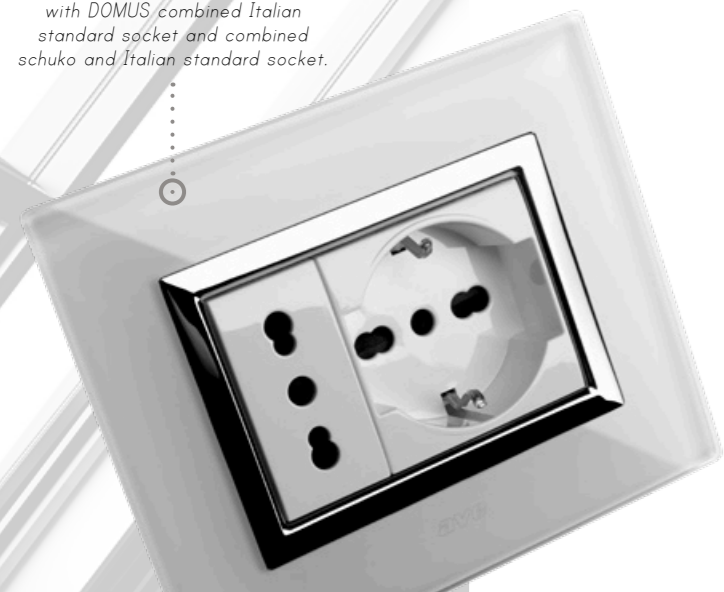

Placca Vera 44 Vetro bianco con presa standard italiano bipasso e presa schuko bipasso serie DOMUS.

Vera 44 white glass front plate with DOMUS combined Italian standard socket and combined schuko and Italian standard socket.

Placca New Style 44 Vetro nero assoluto con presa schuko bipasso grigio TEKLA.
New Style 44 absolute black glass front plate with TEKLA grey combined schuko and Italian standard socket.

Placca New Style 44 Vetro bianco con presa schuko bipasso bianco DOMUS.
New Style 44 white glass front plate with DOMUS white combined schuko and Italian standard socket.