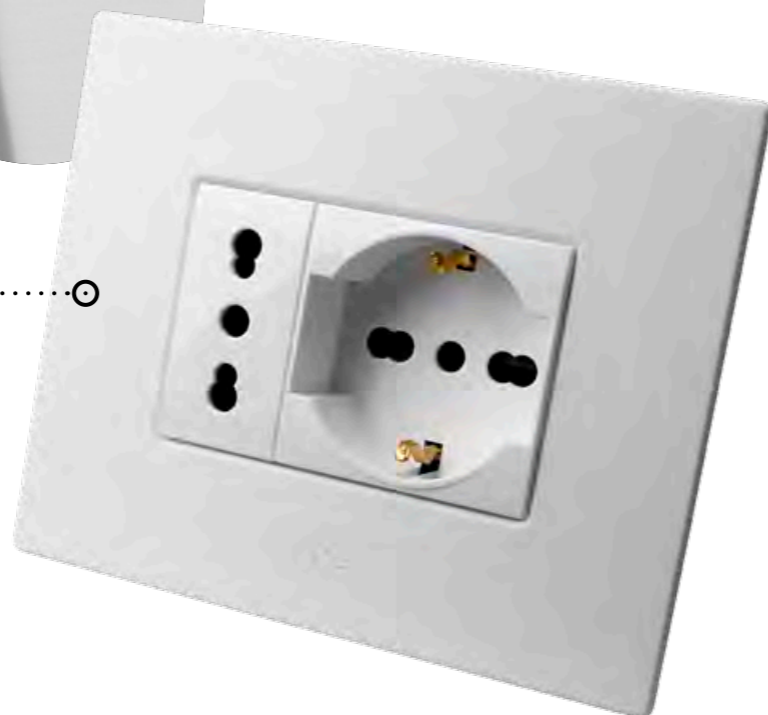

..... IL TUO AUTENTICO EQUILIBRIO. ....

IL BIANCO LUMINOSO DI QUESTA LINEA RISPPECCHIA LO STILE DI VITA DI CHI RICERCA UNA VERA ARMONIA INTERIORE FRA CORPO E SPIRITO, RICORDI E PROGETTI FUTURI, SEMPLICITÀ E RICERCATEZZA.

*YOUR GENUINE BALANCE.
THE BRIGHT WHITE OF THIS LINE REFLECTS THE LIFESTYLE OF THOSE WHO SEEK TRUE HARMONY BETWEEN BODY AND SPIRIT, MEMORIES AND FUTURE PROJECTS, SIMPLICITY AND REFINEMENT.*