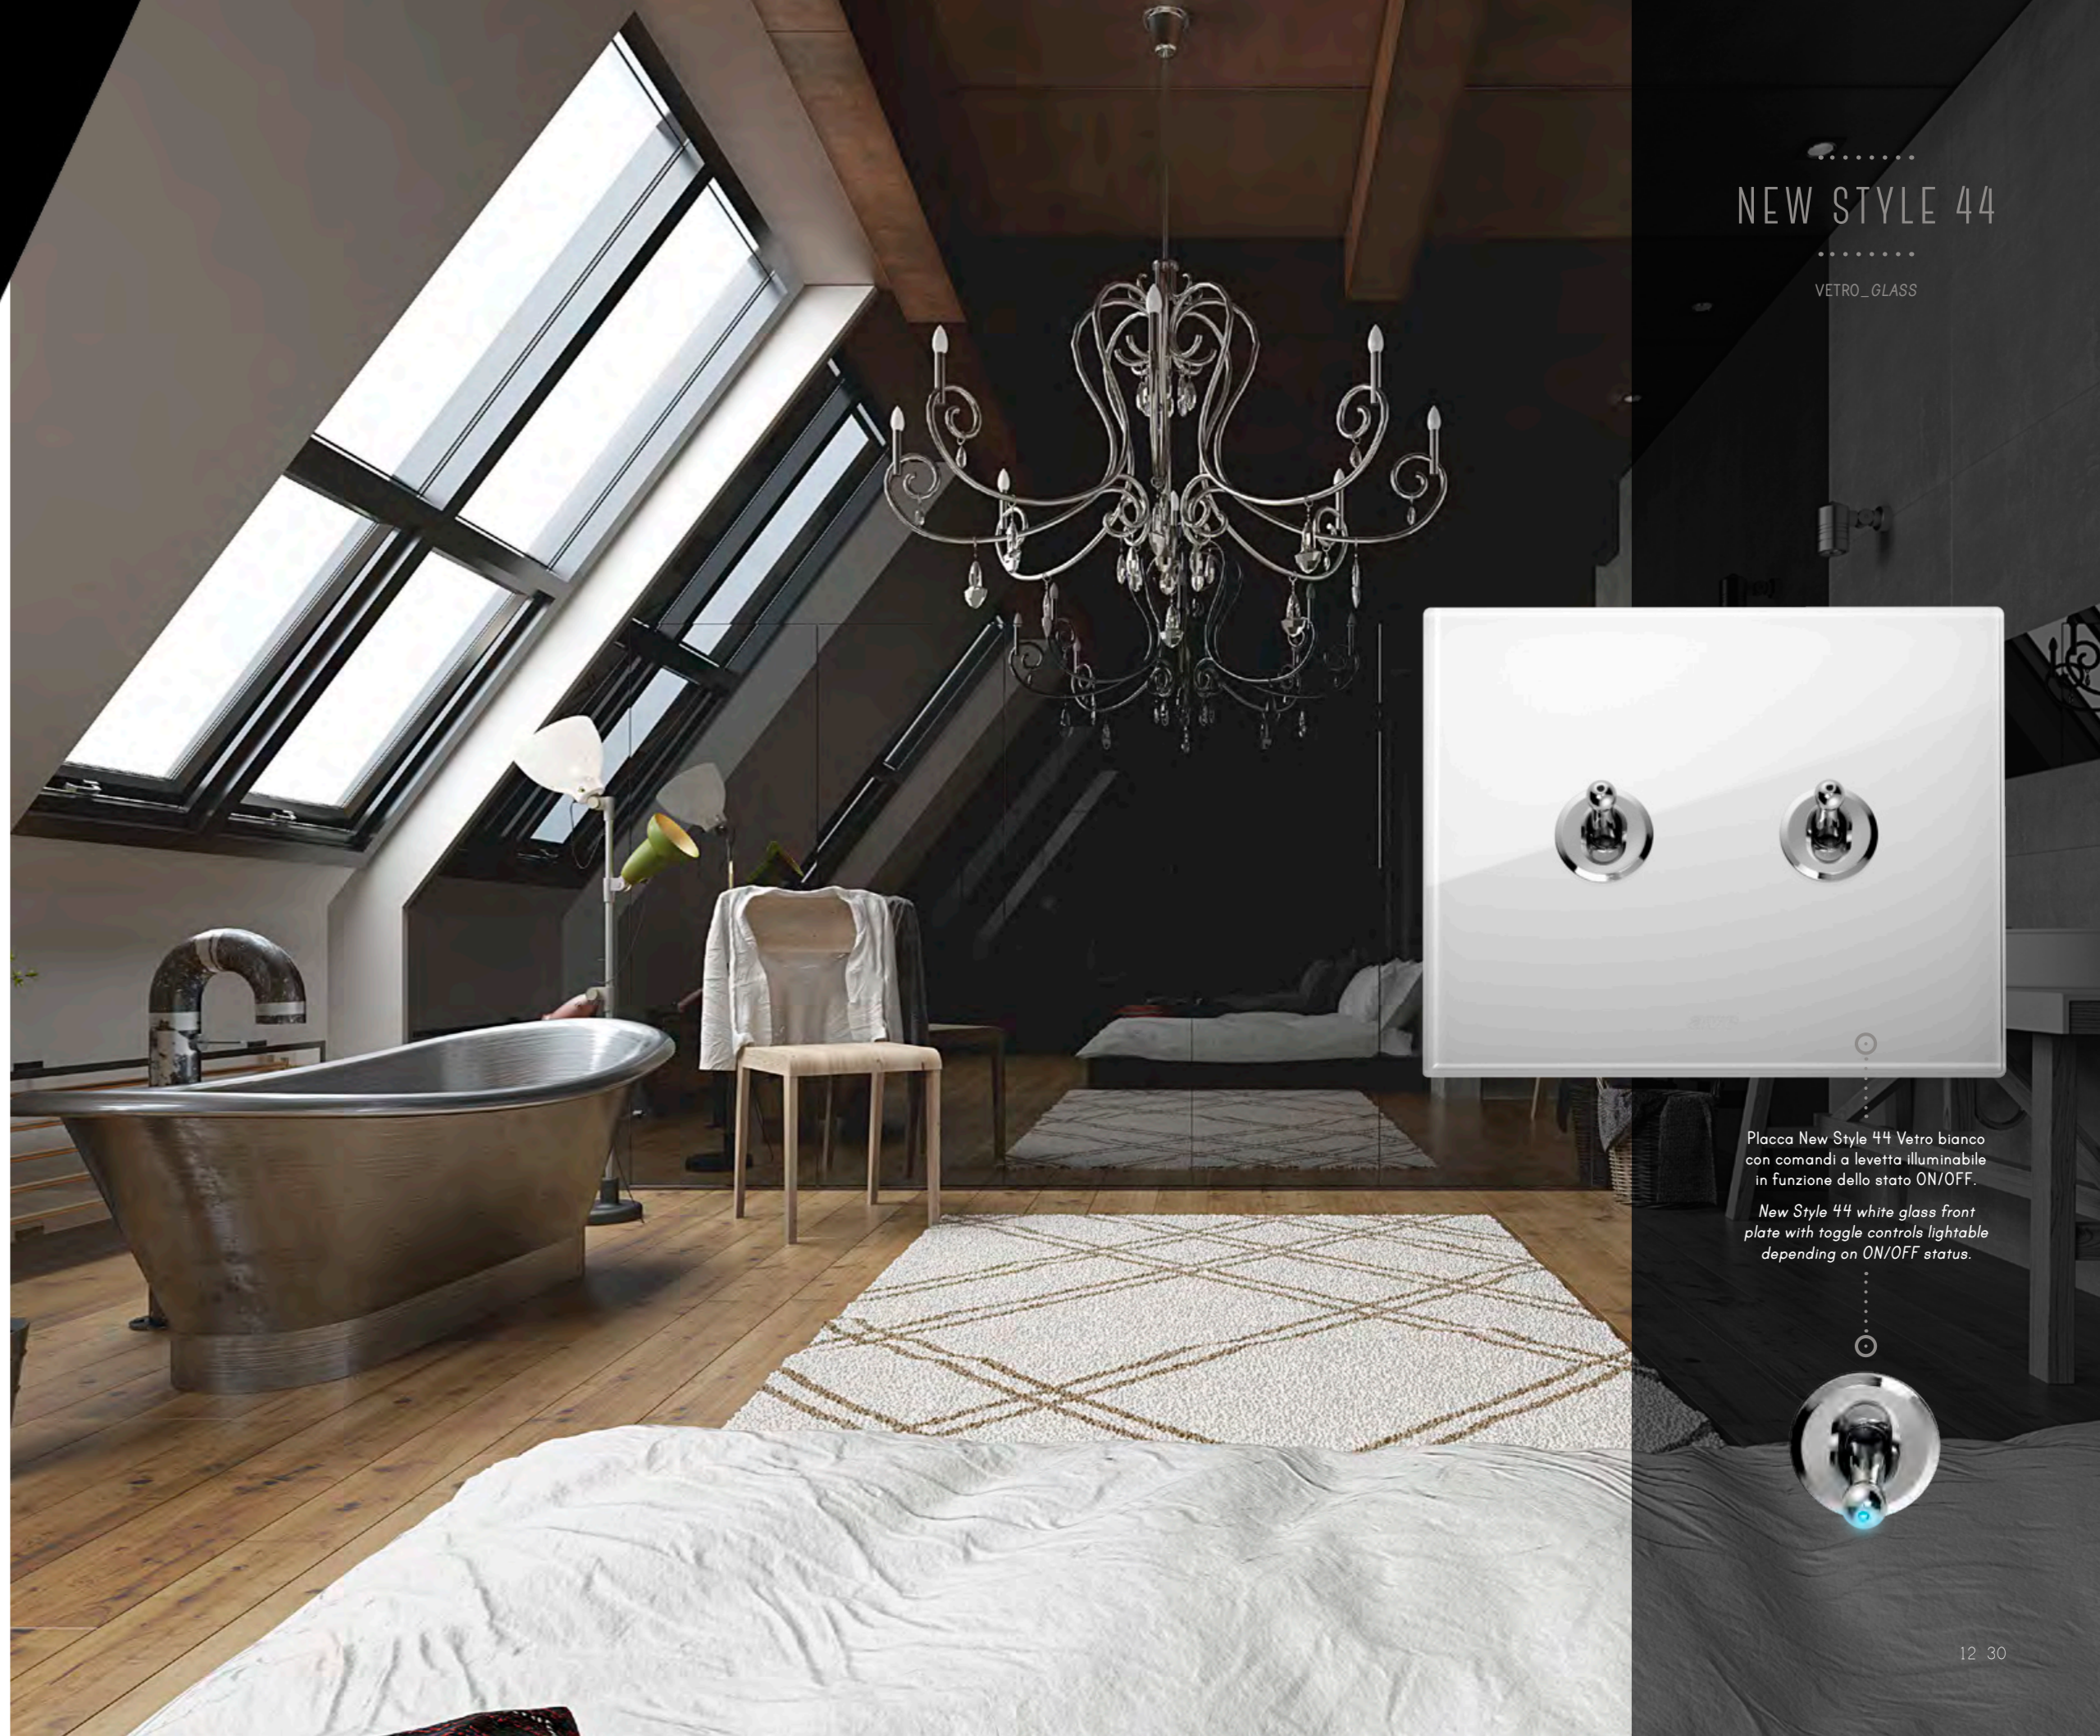

NEW STYLE 44

VETRO_GLASS

Placca New Style 44 Vetro bianco con comandi a levetta illuminabile in funzione dello stato ON/OFF.

New Style 44 white glass front plate with toggle controls lightable depending on ON/OFF status.